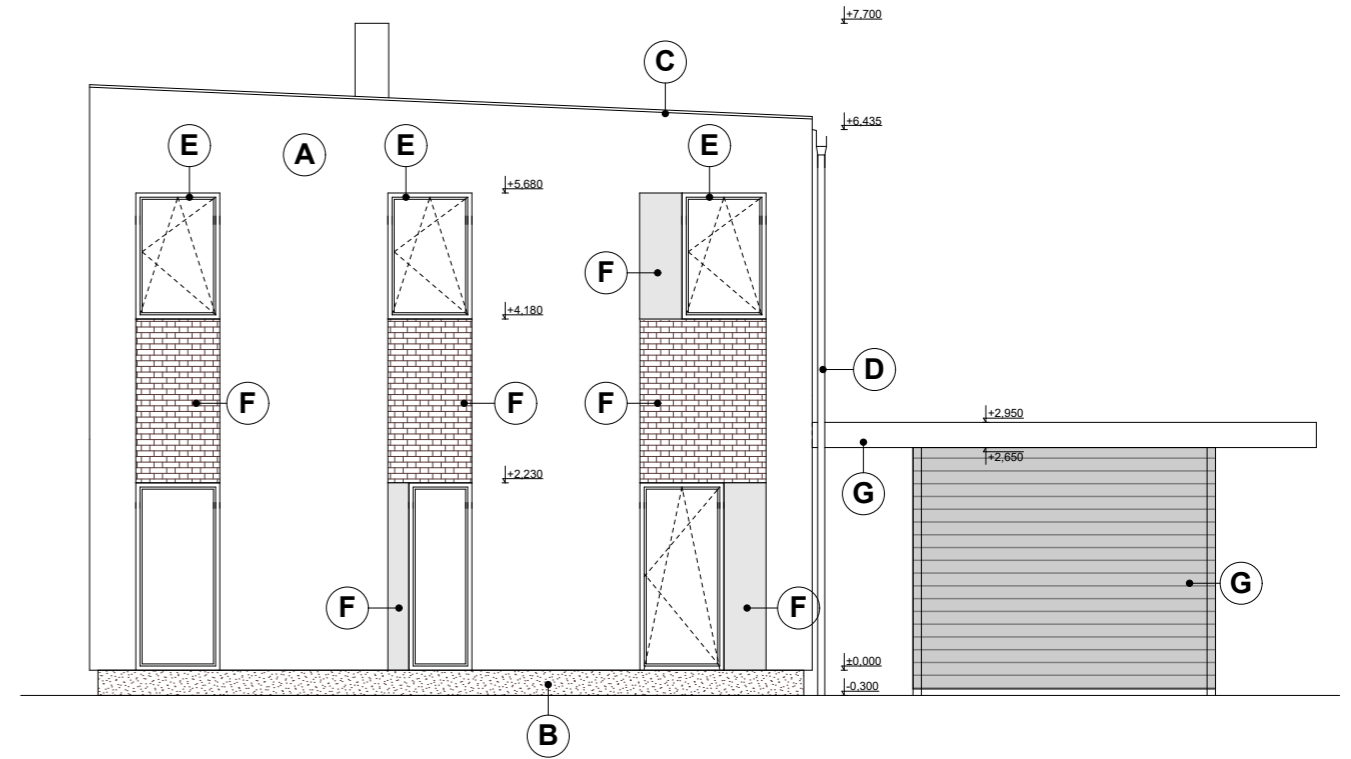

POHLED JIŽNÍ

POHLED VÝCHODNÍ/ZÁPADNÍ

POHLED SEVERNÍ

LEGENDA POVRCHOVÝCH ÚPRAV:

OZN.	POVRCHOVÁ ÚPRAVA	BARVA
A	VENKOVNÍ OMÍTKA ZRNITOSTI 2	DLE VÝBĚRU INVESTORA
B	OBKLAD SOKLU	DLE VÝBĚRU INVESTORA
C	ZELENÁ STŘECHA	DLE VÝBĚRU INVESTORA
D	KLEMPÍŘSKÉ PRVKY - NAPŘ. LINDAB	DLE VÝBĚRU INVESTORA
E	PLASTOVÉ OKENNÍ A DVEŘNÍ VÝPLNĚ	DLE VÝBĚRU INVESTORA
F	OBKLAD, BAREVNÉ ODLIŠENÍ FASÁDY	DLE VÝBĚRU INVESTORA
G	PŘÍSTŘEŠEK PRO OA+SKLAD PRO JEDNOSTOPÁ VOZIDLA	
H	SÁNÍ, VÝFUK VZT	