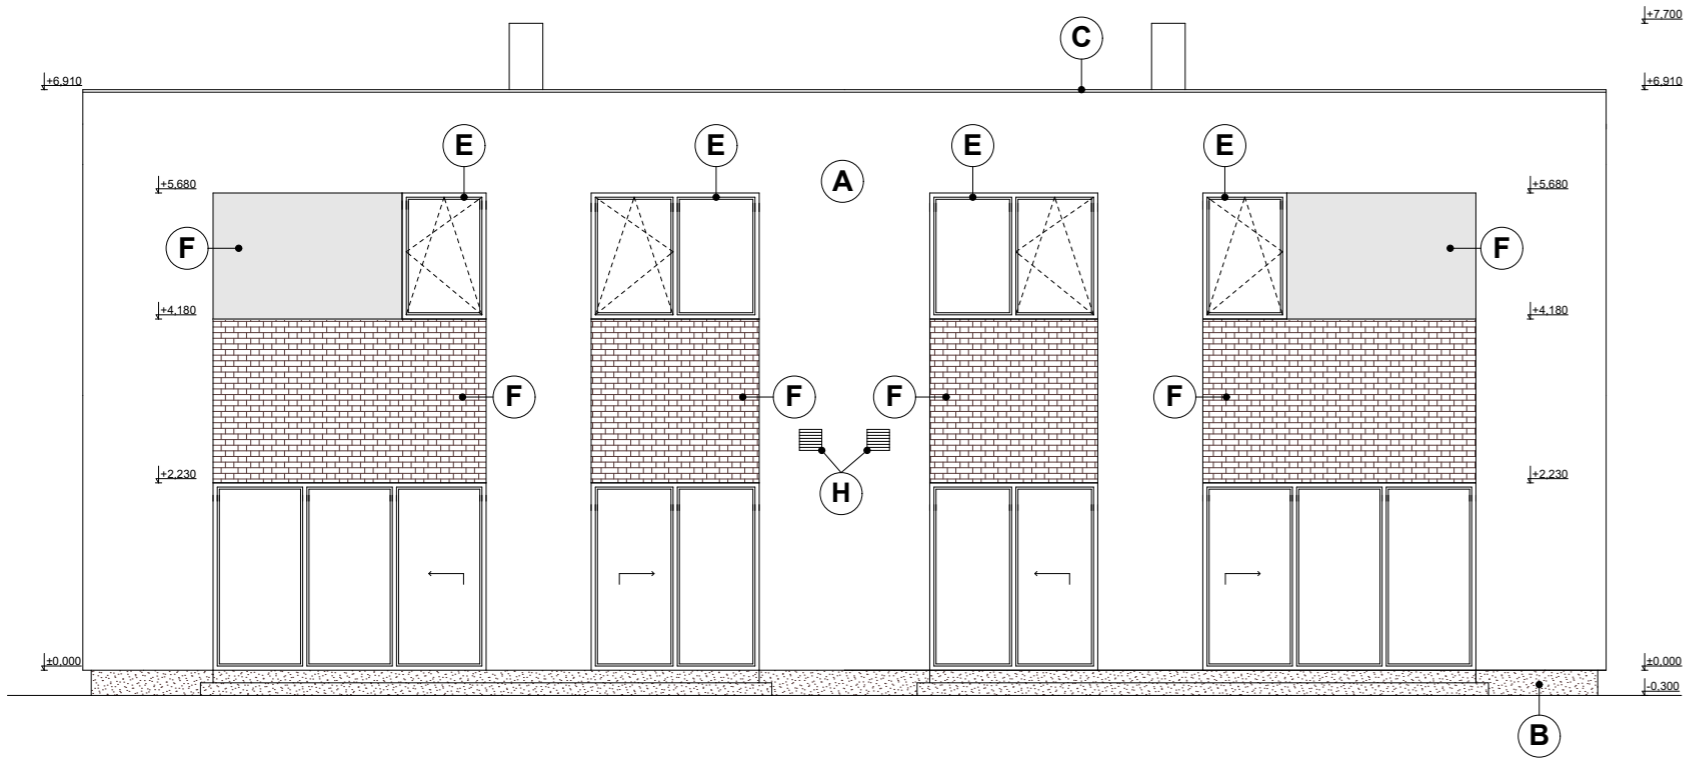

POHLED JIŽNÍ

POHLED VÝCHODNÍ/ZÁPADNÍ

POHLED SEVERNÍ

LEGENDA POVRCHOVÝCH ÚPRAV:

OZN.	POVRCHOVÁ ÚPRAVA	BARVA
A	VENKOVNÍ OMÍTKA ZRNITOSTI 2	DLE VÝBĚRU INVESTORA
B	OBKLAD SOKLU	DLE VÝBĚRU INVESTORA
C	ZELENÁ STŘECHA	DLE VÝBĚRU INVESTORA
D	KLEMPÍŘSKÉ PRVKY - NAPŘ. LINDAB	DLE VÝBĚRU INVESTORA
E	PLASTOVÉ OKENNÍ A DVEŘNÍ VÝPLNĚ	DLE VÝBĚRU INVESTORA
F	OBKLAD, BAREVNÉ ODLIŠENÍ FASÁDY	DLE VÝBĚRU INVESTORA
G	PŘÍSTŘEŠEK PRO OA+SKLAD PRO JEDNOSTOPÁ VOZIDLA	
H	SÁNÍ, VÝFUK VZT	