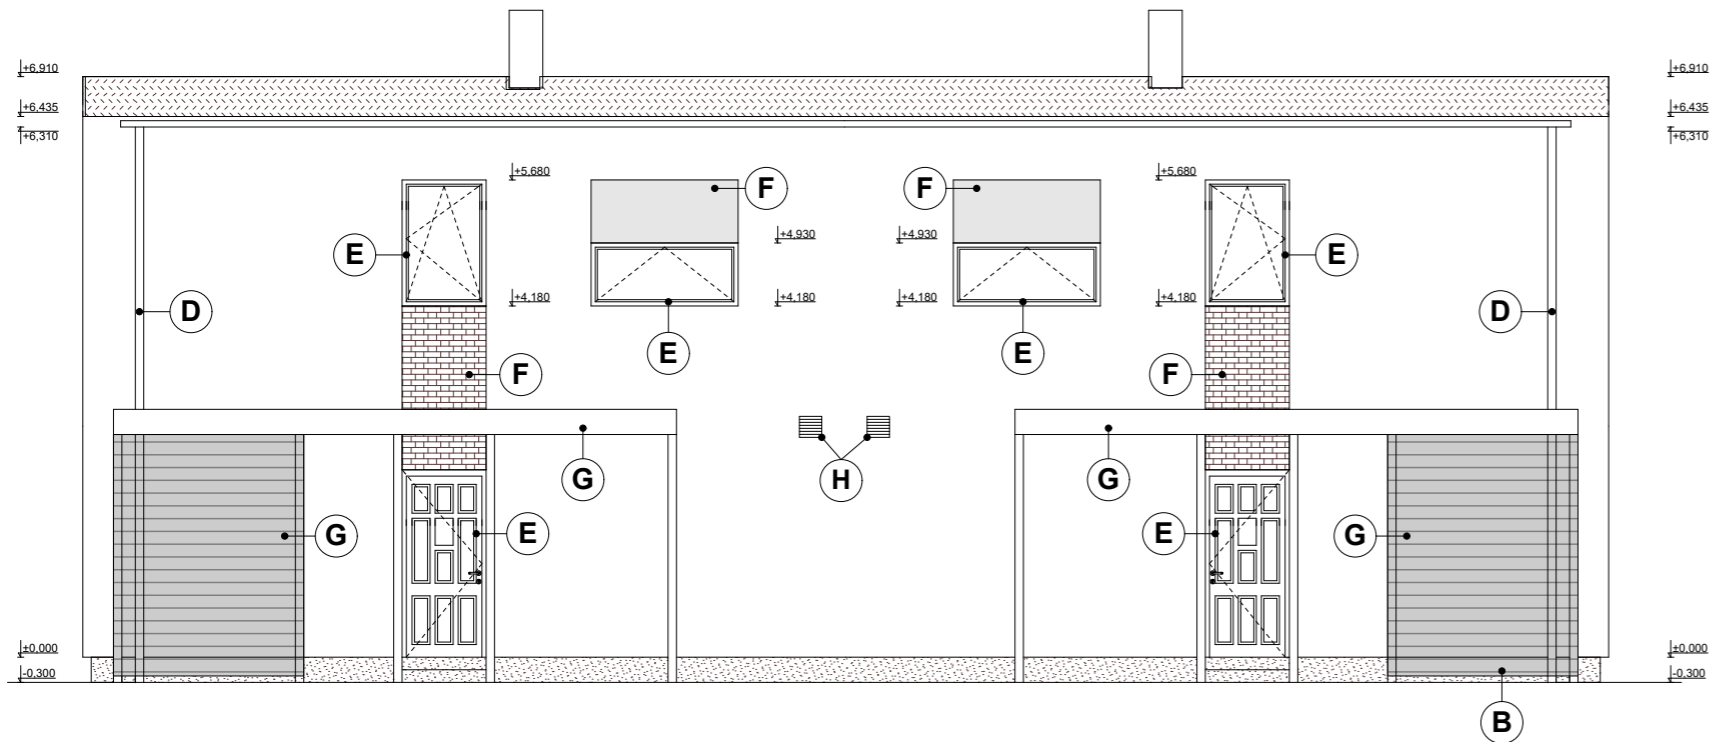

POHLED JIŽNÍ

POHLED VÝCHODNÍ/ZÁPADNÍ

POHLED SEVERNÍ

LEGENDA POVRCHOVÝCH ÚPRAV:

OZN.	POVRCHOVÁ ÚPRAVA	BARVA
A	VENKOVNÍ OMÍTKA ZRNITOSTI 2	DLE VÝBĚRU INVESTORA
B	OBKLAD SOKLU	DLE VÝBĚRU INVESTORA
C	ZELENÁ STŘECHA	DLE VÝBĚRU INVESTORA
D	KLEMPÍŘSKÉ PRVKY - NAPŘ. LINDAB	DLE VÝBĚRU INVESTORA
E	PLASTOVÉ OKENNÍ A DVEŘNÍ VÝPLNĚ	DLE VÝBĚRU INVESTORA
F	OBKLAD, BAREVNÉ ODLIŠENÍ FASÁDY	DLE VÝBĚRU INVESTORA
G	PŘÍSTŘEŠEK PRO OA+SKLAD PRO JEDNOSTOPÁ VOZIDLA	
H	SÁNÍ, VÝFUK VZT	